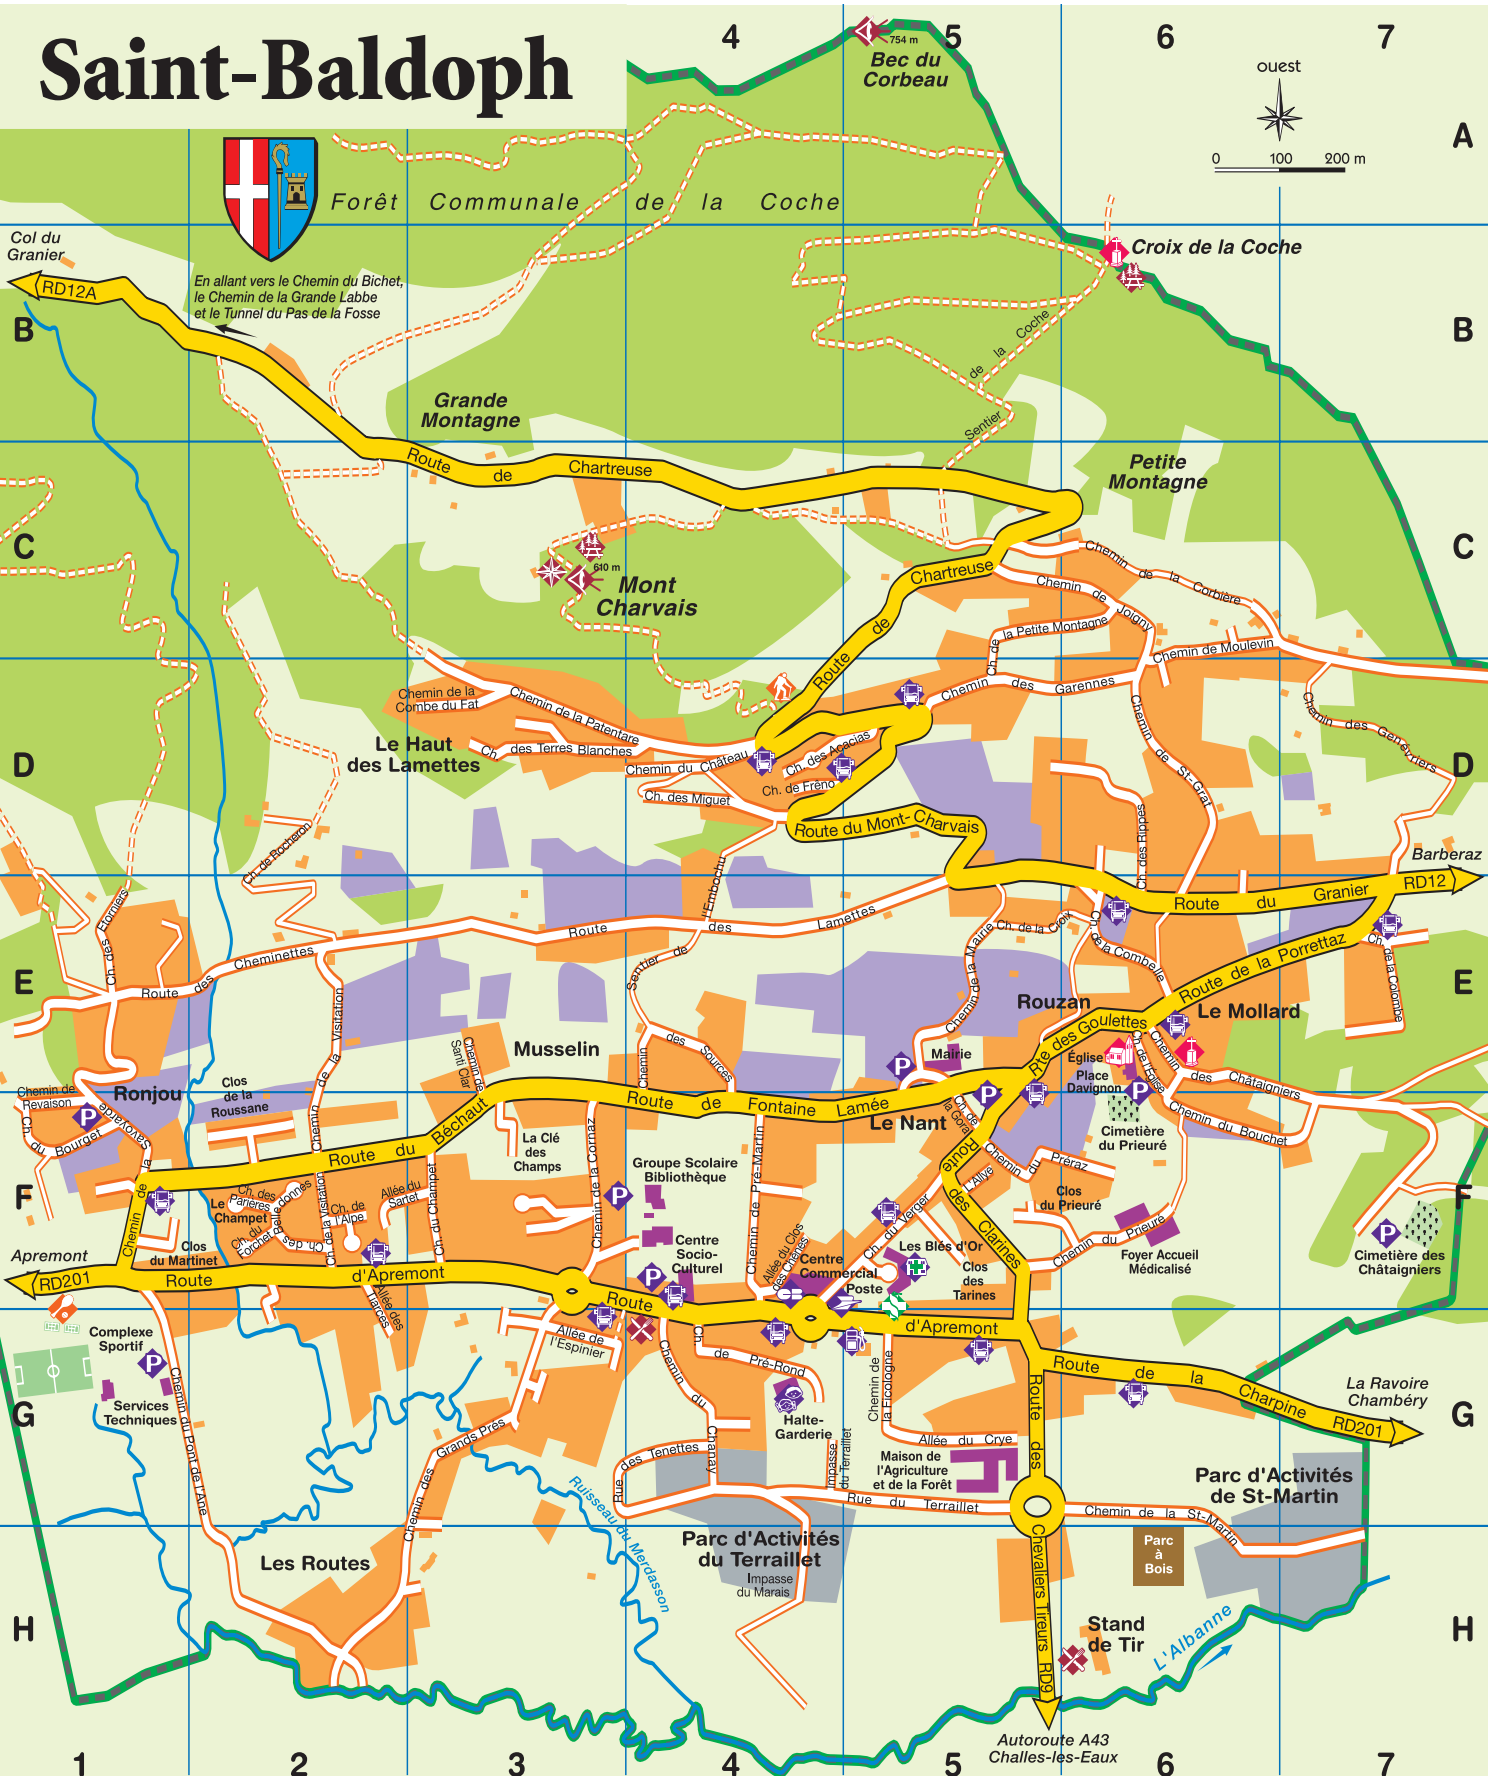

Saint-Baldoph

Forêt Communale de la Coche

Services

- Arrêt de transport en commun
- Distributeur de billets
- Station-service
- La Poste
- Parking
- Maison de retraite
- Halte garderie
- Santé

Accueil

- Restaurant
- Aire de pique-nique
- **À voir**
- Table d'orientation
- Point de vue
- **Patrimoine**
- Eglise
- Petit patrimoine remarquable

Equipements

- Tennis
- Départ sentier
- Zone urbanisée
- Bâtiment public
- Zone d'activités
- Bois
- Limite communale
- Limite de Parc
- Piste ou sentier

Rues et places

- D4 D5
- F5
- F2 F3
- F1 F5
- F2 F3
- F6
- F1
- G4
- G5 G6
- B1 D4
- D4
- E1 E2
- G5 H5
- F5
- F3
- D4
- F4
- E7
- D7
- D4 D5
- H2 G3
- E6 E7
- C5 C6
- E2 E5
- G4 H4
- F1
- D4
- D4 D5
- C6
- F2

- E5 E6
- G5
- E6
- D4 E4
- G3
- E1
- F4 E5
- F2
- D4
- D5 D6
- D7
- F5
- E5 E6
- H2 G3
- E6 E7
- C5 C6
- E2 E5
- G4 H4
- F1
- D4
- D4 D5
- C6
- F2

- Patentaire (chemin de la)
- Petite Montagne (chemin de la)
- Pont de l'Âne (chemin du)
- Porretaz (route de la)
- Prieuré (clos du)
- Pré-Martin (chemin de)
- Pré-Rond (chemin de)
- Préraz (chemin du)
- Prieuré (chemin du)
- Revalson (chemin de)
- Rippes (chemin des)
- Rocheron (chemin de)
- Roussane (clos de la)
- Saint-Clair (chemin de)
- Sartit (allée du)
- Savoyard (chemin de la)
- St-Grat (chemin de)
- St-Martin (chemin de la)
- Tarines (clos des)
- Tenettes (rue des)
- Terraillet (impasse du)
- Terraillet (rue du)
- G4 G5
- Terres Blanches (chemin des)
- Tiarces (allée des)

- D3 D4
- C5 C6
- G1 H2
- E6 E7
- F5 F6
- F4
- G4
- F5 F6
- F5 F6
- D6 E6
- D2 E2
- F2
- E3
- F2
- F1
- D6
- G6 H7
- F5
- G3 G4
- G4
- G4 G5
- D3 D4
- F2 G2

Verger (chemin du)

- Visitation (chemin de la)

Equipements

- Bibliothèque
- Centre socio-culturel
- Cimetière des Châtagniers
- Cimetière du Prieuré
- Complexe sportif
- Foyer Accueil Médicalisé
- Groupe scolaire
- Maison de l'Agriculture et de la Forêt
- Maison de retraite "Les Bles d'Or"
- Halte garderie
- La Poste
- Services techniques
- Stand de tir
- Parc à bois
- Parc d'activités de St-Martin
- Parc d'activités du Chanay

Tous commerces